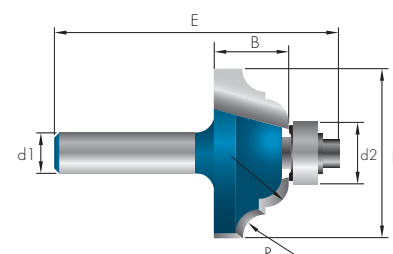

FRAISE À GORGE AVEC ROULEMENT

CARBURE

Réf. FRC12

Réf. FRC123500

								FRC12
	D	B	d1	A	E	d2	R	€
FRC123500	35,0	17,8	8,0	22,2	62,0	9,5	6,35	88,85

FRAISE POUR MOULURE DÉCORATIVE

CARBURE

Réf. FRC13

Réf. FRC133500

							FRC13
	D	B	d1	d2	E	R	€
FRC133500	35,0	15,4	8,0	12,7	59,0	6,35	59,38

FRAISE À GORGE AVEC ROULEMENT

CARBURE

Réf. FRC14

Réf. FRC143180

							FRC14
	D	B	d1	d2	E	R	€
FRC143180	31,8	12,6	8,0	12,7	55,0	4,8	69,46
FRC143810	38,1	15,8	8,0	12,7	58,0	6,3	79,36