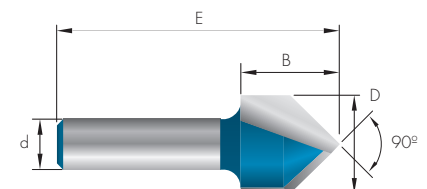

FRAISE À FEULLURER

Réf. FRC3

CARBURE

2Z

Réf. FRC32860

FRC3						
	D	B	d1	d2	E	€
FRC32860	28,6	12,7	8,0	9,5	53,4	46,59

Fraises Bois

Gris

FRAISE À AFFLEURER MULTI-FONCTIONS

Réf. FRC4

CARBURE

2Z

Réf. FRC41270

FRC4						
	d2	B	d1	A	E	€
FRC41270	12,7	25,4	8,0	30,0	67,0	36,55

FRAISE À RAINURER EN V 90°

Réf. FRC5

CARBURE

90°

Réf. FRC51900

FRC5					
	D	B	d	E	€
FRC51270	12,7	12,7	8,0	45,5	30,07
FRC51600	16,0	15,9	8,0	45,7	33,96
FRC51900	19,0	16,0	8,0	51,5	40,13