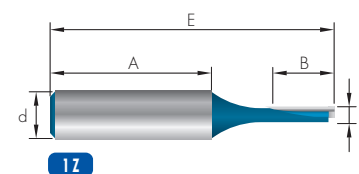

FRAISE À DÉFONCER AVEC COUPE AU CENTRE

CARBURE

1Z

2Z

Réf. FRC2

Réf. FRC21400

							FRC2
	Z	D	B	d	A	E	€
FRC20300	1Z	3,0	11,0	8,0	29,0	51,0	24,06
FRC20400	2Z	4,0	11,0	8,0	-	51,2	24,06
FRC20500	2Z	5,0	11,0	8,0	-	51,2	25,87
FRC20600	2Z	6,0	19,5	8,0	-	51,0	25,87
FRC20760	2Z	7,6	21,0	8,0	-	58,0	25,87
FRC20800	2Z	8,0	20,0	8,0	-	51,0	25,87
FRC21000	2Z	10,0	20,0	8,0	-	51,0	26,85
FRC21200	2Z	12,0	20,0	8,0	-	51,0	28,80
FRC21400	2Z	14,0	20,0	8,0	-	51,0	30,93
FRC21600	2Z	16,0	20,0	8,0	-	51,0	33,30
FRC21800	2Z	18,0	20,0	8,0	-	51,0	34,56
FRC22000	2Z	20,0	20,0	8,0	-	51,0	37,53
FRC22200	2Z	22,0	25,0	8,0	-	56,0	38,99
FRC22400	2Z	24,0	10,0	8,0	-	42,5	40,02