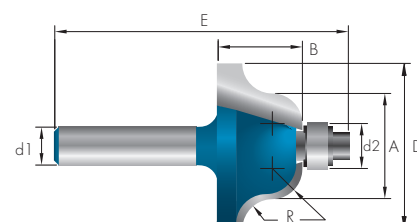

FRAISE À GORGE AVEC ROULEMENT

CARBURE

Réf. FRC12

Réf. FRC123500

								FRC12
	D	B	d1	A	E	d2	R	€
FRC123500	35,0	17,8	8,0	22,2	62,0	9,5	6,35	88,85

FRAISE POUR MOULURE DÉCORATIVE

CARBURE

Réf. FRC13

Réf. FRC133500

							FRC13
	D	B	d1	d2	E	R	€
FRC133500	35,0	15,4	8,0	12,7	59,0	6,35	59,38

FRAISE À GORGE AVEC ROULEMENT

CARBURE

Réf. FRC14

Réf. FRC143180

							FRC14
	D	B	d1	d2	E	R	€
FRC143180	31,8	12,6	8,0	12,7	55,0	4,8	69,46
FRC143810	38,1	15,8	8,0	12,7	58,0	6,3	79,36