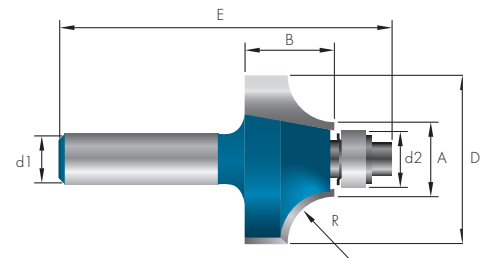

	D	B	d1	d2	E	R	FRC9	€
FRC92850	28,5	14,1	8,0	9,5	50,0	9,5		57,18
FRC93500	35,0	16,0	8,0	9,5	59,0	12,7		67,84

FRAISE À ARRONDIR QUART DE ROND

CARBURE

Réf. FRC10

Réf. FRC102860

	D	B	d1	A	E	d2	R	FRC10	€
FRC102540	25,4	13,5	8,0	12,7	54,0	9,5	6,35		62,51
FRC102860	28,6	15,2	8,0	12,7	57,0	9,5	7,95		65,93
FRC103180	31,8	16,5	8,0	12,7	56,0	9,5	9,55		70,96
FRC103810	38,1	19,0	8,0	12,7	59,0	9,5	12,7		82,56