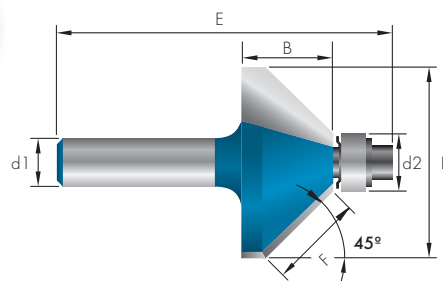

FRC6					
	D	B	d	E	€
FRC61270	12,7	11,8	8,0	45	45,24

FRAISE À CHANFREINER 45° AVEC ROULEMENT

Réf. FRC7

CARBURE

Réf. FRC73200

FRC7							
	D	B	d1	d2	E	F	€
FRC73200	32,0	15,0	8,0	9,5	56	15,7	42,41

FRAISE POUR PLATEAUX EN BOIS