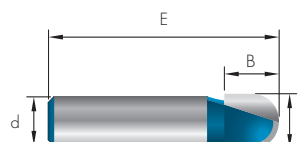

Réf. FRC81270

FRC8					
	D	B	d	E	€
FRC80950	9,5	9,5	8,0	40	37,23
FRC81270	12,7	12,7	8,0	40	39,75