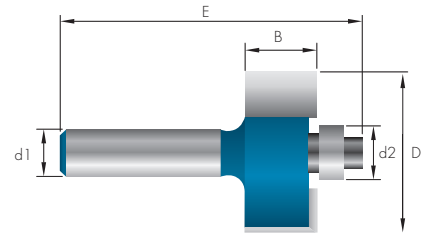

FRAISE À FEULLURER

Réf. FRC3

CARBURE

2Z

Réf. FRC32860

FRC3						
	D	B	d1	d2	E	€
FRC32860	28,6	12,7	8,0	9,5	53,4	46,59

Fraises Bois

Gris

FRAISE À AFFLEURER MULTI-FONCTIONS

Réf. FRC4

CARBURE

2Z

Réf. FRC41270

FRC4						
	d2	B	d1	A	E	€
FRC41270	12,7	25,4	8,0	30,0	67,0	36,55

FRAISE À RAINURER EN V 90°

Réf. FRC5

CARBURE

90°

Réf. FRC51900

FRC5					
	D	B	d	E	€
FRC51270	12,7	12,7	8,0	45,5	30,07
FRC51600	16,0	15,9	8,0	45,7	33,96
FRC51900	19,0	16,0	8,0	51,5	40,13