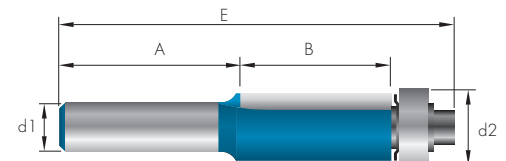

FRAISE À AFFLEURER MULTI-FONCTIONS

Réf. FRC4

CARBURE

2Z

Réf. FRC41270

FRC4						
	d2	B	d1	A	E	€
FRC41270	12,7	25,4	8,0	30,0	67,0	36,55

FRAISE À RAINURER EN V 90°

Réf. FRC5