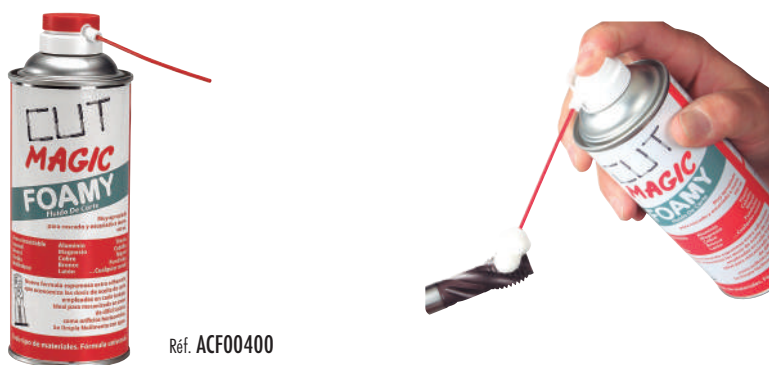

Réf. ACF00400

			FOAMY
		UNITÉ EMBALLAGE	€
ACF00400	0,400 l.	1 Bombe Aérosol	53,47

HUILE MINÉRALE SOLUBLE POUR UNE RÉFRIGÉRATION
OPTIMALE LORS DE TOUT USINAGE
FICHE TECHNIQUE, DE SÉCURITÉ ET D'HYGIÈNE DISPONIBLE
CONFORMÉMENT AU RÈGLEMENT REACH

Mélangée à de l'eau elle constitue une émulsion à stabilité élevée et une bonne protection anti-corrosive. Son excellente résistance aux micro-organismes fait qu'elle nécessite peu d'entretien et présente une grande durabilité.

CONCENTRATION: Usinage et Rectification 4-7%